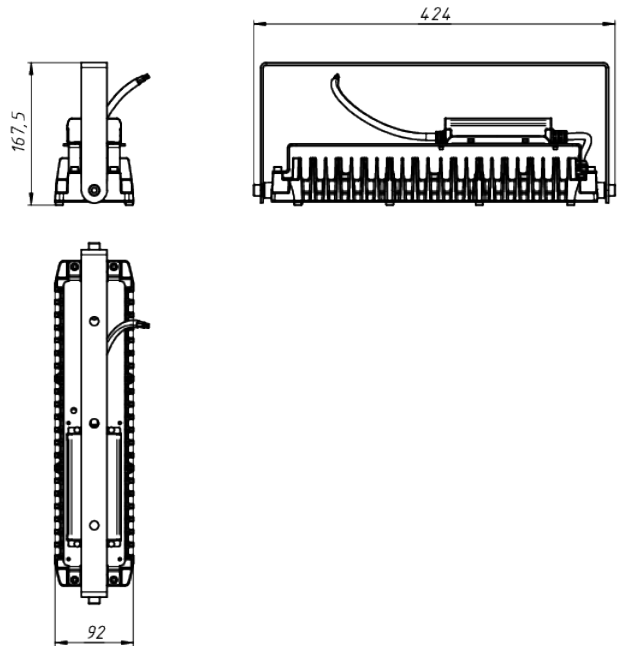

LAD LED R700-1-PC-60-750-D48-100L1 ST

Модель / Артикул	LAD LED R700-1-PC-60-750-D48-100L1 ST
Световой поток*, Лм	14628
Угол излучения	60*
Энергопотребление, Вт	100
Цветовая температура**, К	5000К
Индекс цветопередачи***	Ra 70
Кэффициент мощности	0.95
Номинальное напряжение питания****, В	АС/DC 230
Влаго и пылезащита	IP67
Вид климатического исполнения	УХЛ1
Класс защиты от поражения эл. током	I
Диапазон рабочих температур	-60*С ... +60*С
Тип крепления	Лура
Габаритные размеры светильника*****, мм	424 x 92 x 168
Гарантийный срок	5 лет